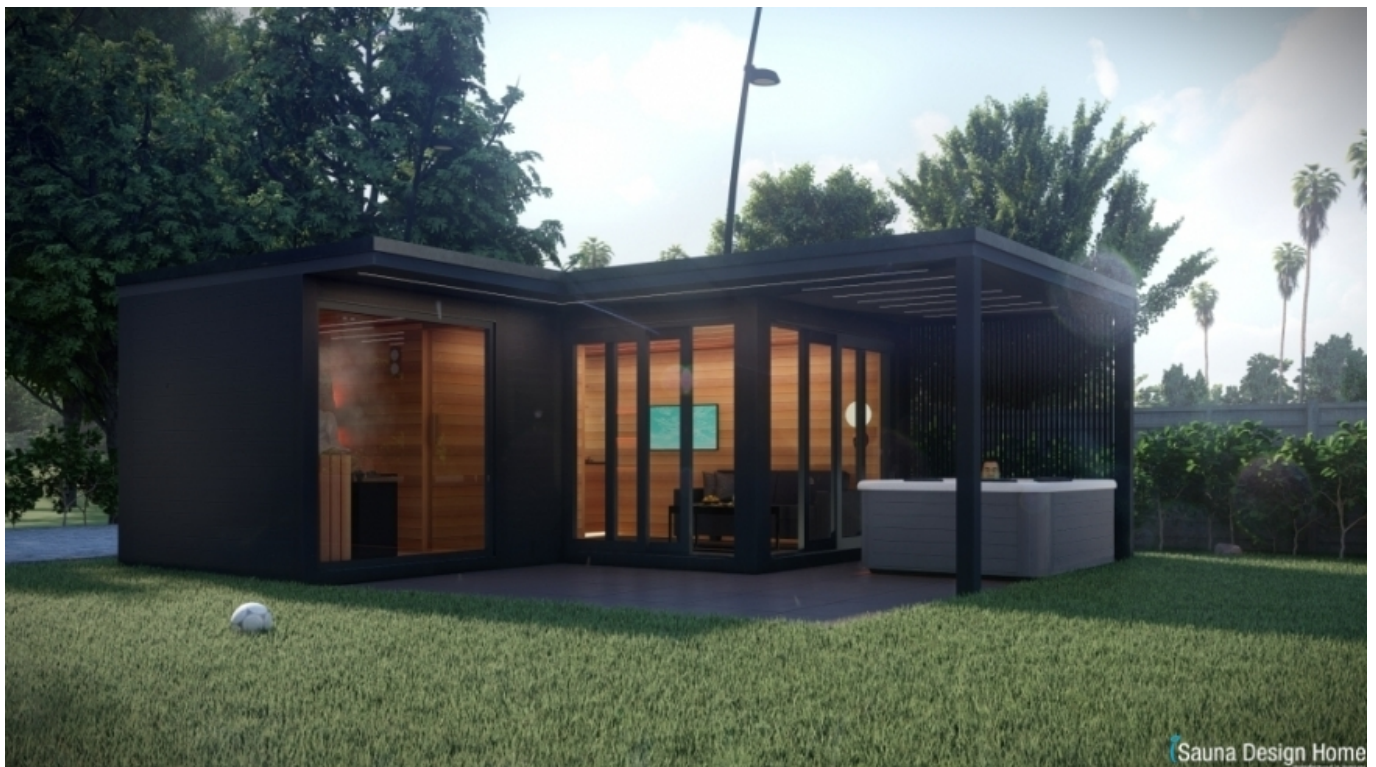

Das Bild dient zur Illustration.

Herstellung mit Engineering-Lösungen

Hauptparameter	
Typ der Sauna	Spirit Wellness haus
Platzbelegung	4-6 personen
Größe	600 x 470 x 258 cm (Innenhöhe 228 cm)

Wandkonstruktion	
Holzmaterial für Konstruktionen aus Fichte 43x145 mm	
Alukraft Folie mit Wärmespiegel, in der Wand und im Dach	
Mastermax 3 classic dampfdurchlässige und dampfsperrende Folie	
Purenit für die Saunarahmen 2440x1220x20 mm	
Metalldübel 10x120 mm	
Rockwool Multirock Steinwolle 100 x 600 x 1000 mm	
Holzmaterial für Konstruktionen aus Fichte 43x200 mm	
Rockwool Multirock Steinwolle 200 x 600 x 1000 mm	