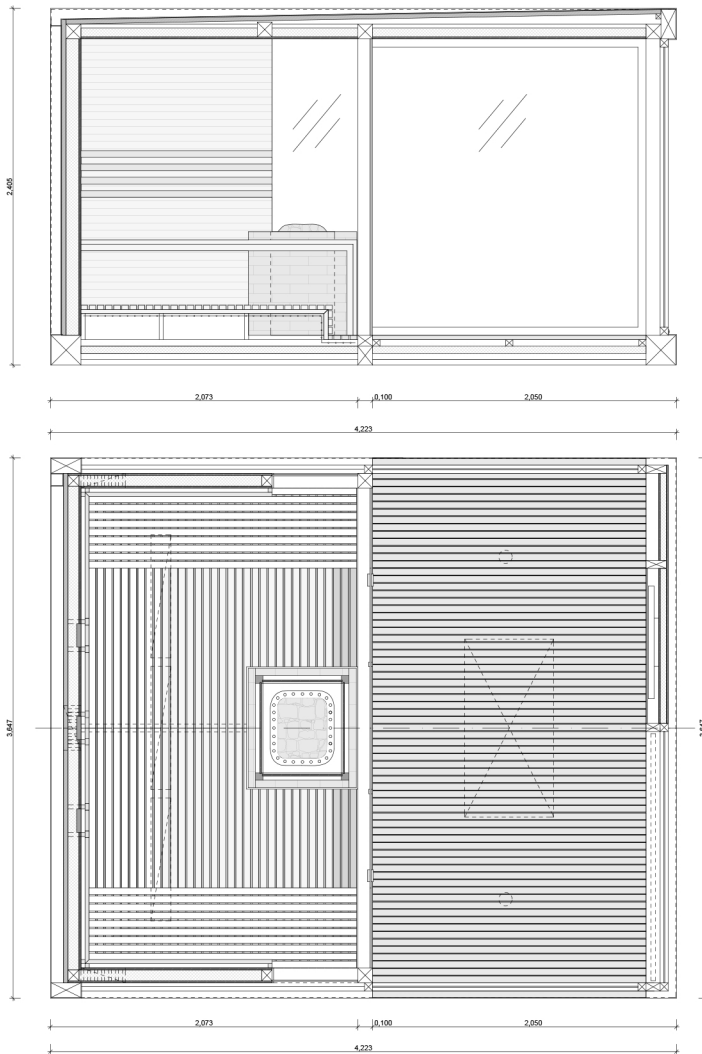

Luxus Saunahaus Valencia

■ ein Wellnesraum

Sauna Design Home
manufactured in Hungary

Valencia ist die Stadt der Künste und Wissenschaften. Und die Sauna Manufaktur Infraworld ist der Künstler der Saunen. Wir planen und bauen jedes Saunahaus wie ein besonderes Kunstwerk. So haben wir unser Saunahaus Valencia, in welchem sich Kunst und luxuriöses Lebensgefühl treffen und die beiden Hauptelemente der verfeinerten Qualität.

Denjenigen empfehlen wir dieses Saunahaus, der mit seiner Familie und Freunden gerne in die Sauna geht. Während des Saunierens Filme sehen, E-Mail schreiben, Musik hören, Skypen oder einfach nur bequem entspannen will.

Demjenigen, der die Behaglichkeit der Salztherapie und ergänzten Infrarot- und finnischen Sauna im eigenen Garten genießen möchte, während er seinen Garten bewundert, nachdem er aus dem Saunahaus kommt und sich auf seiner Terrasse erholt, da diese mit mobilen und sich öffnenden Glaswänden ausgestattet ist, der mit dem Luxus eines Smart-Fernsehers und Schauofens verwöhnt.

In dem kombinierten Saunahaus befinden sich eine Infrarotkabine mit einer Tiefentherapie, eine traditionelle finnische Sauna und die Himalaya Salztherapiekammer. Dank seiner Größe können vier Personen bequem und auf einmal in der Infrarotkabine Platz finden und sogar acht Personen in der finnischen Sauna. Der Sonderboden im Minimalstil passt zum Image des Luxus Saunahauses, dessen Teile einer bewussten Designplanung folgt und durch diese Details werden die Qualität des Saunahauses noch mehr betont.

Das richtige Juwel des Luxus Saunahauses ist der mit Salzziegeln umgebaute finnische Saunaofen, der durch seinen Betrieb nicht nur dem Raum der Sauna heizt, sondern auch die positive physiologische Wirkung der Himalaya Salzziegel erhöht. Die Wände aus Himalaya Salzziegeln, die 84 verschiedenen Mineralstoffe beinhalten, und die angeleuchtet werden, gestalten ein außerordentlich sauberes Mikroklima in der Sauna, während sie mit ihrer orangenen Farben eine beruhigende Wirkung auf unseren Körper hat.

Dieses gedeckte, mit einer offenen Relax-Terrasse und besonderen kombinierten Sauna versehene Luxus Saunahaus leistet ein echtes Urlaubsfeeling und Behaglichkeit für den Nutzer. Nutzen Sie es mit Ihrer Familie, Ihren Freunden und genießen Sie das Erlebnis der Exklusivität, die jeden Anspruch erfüllt.